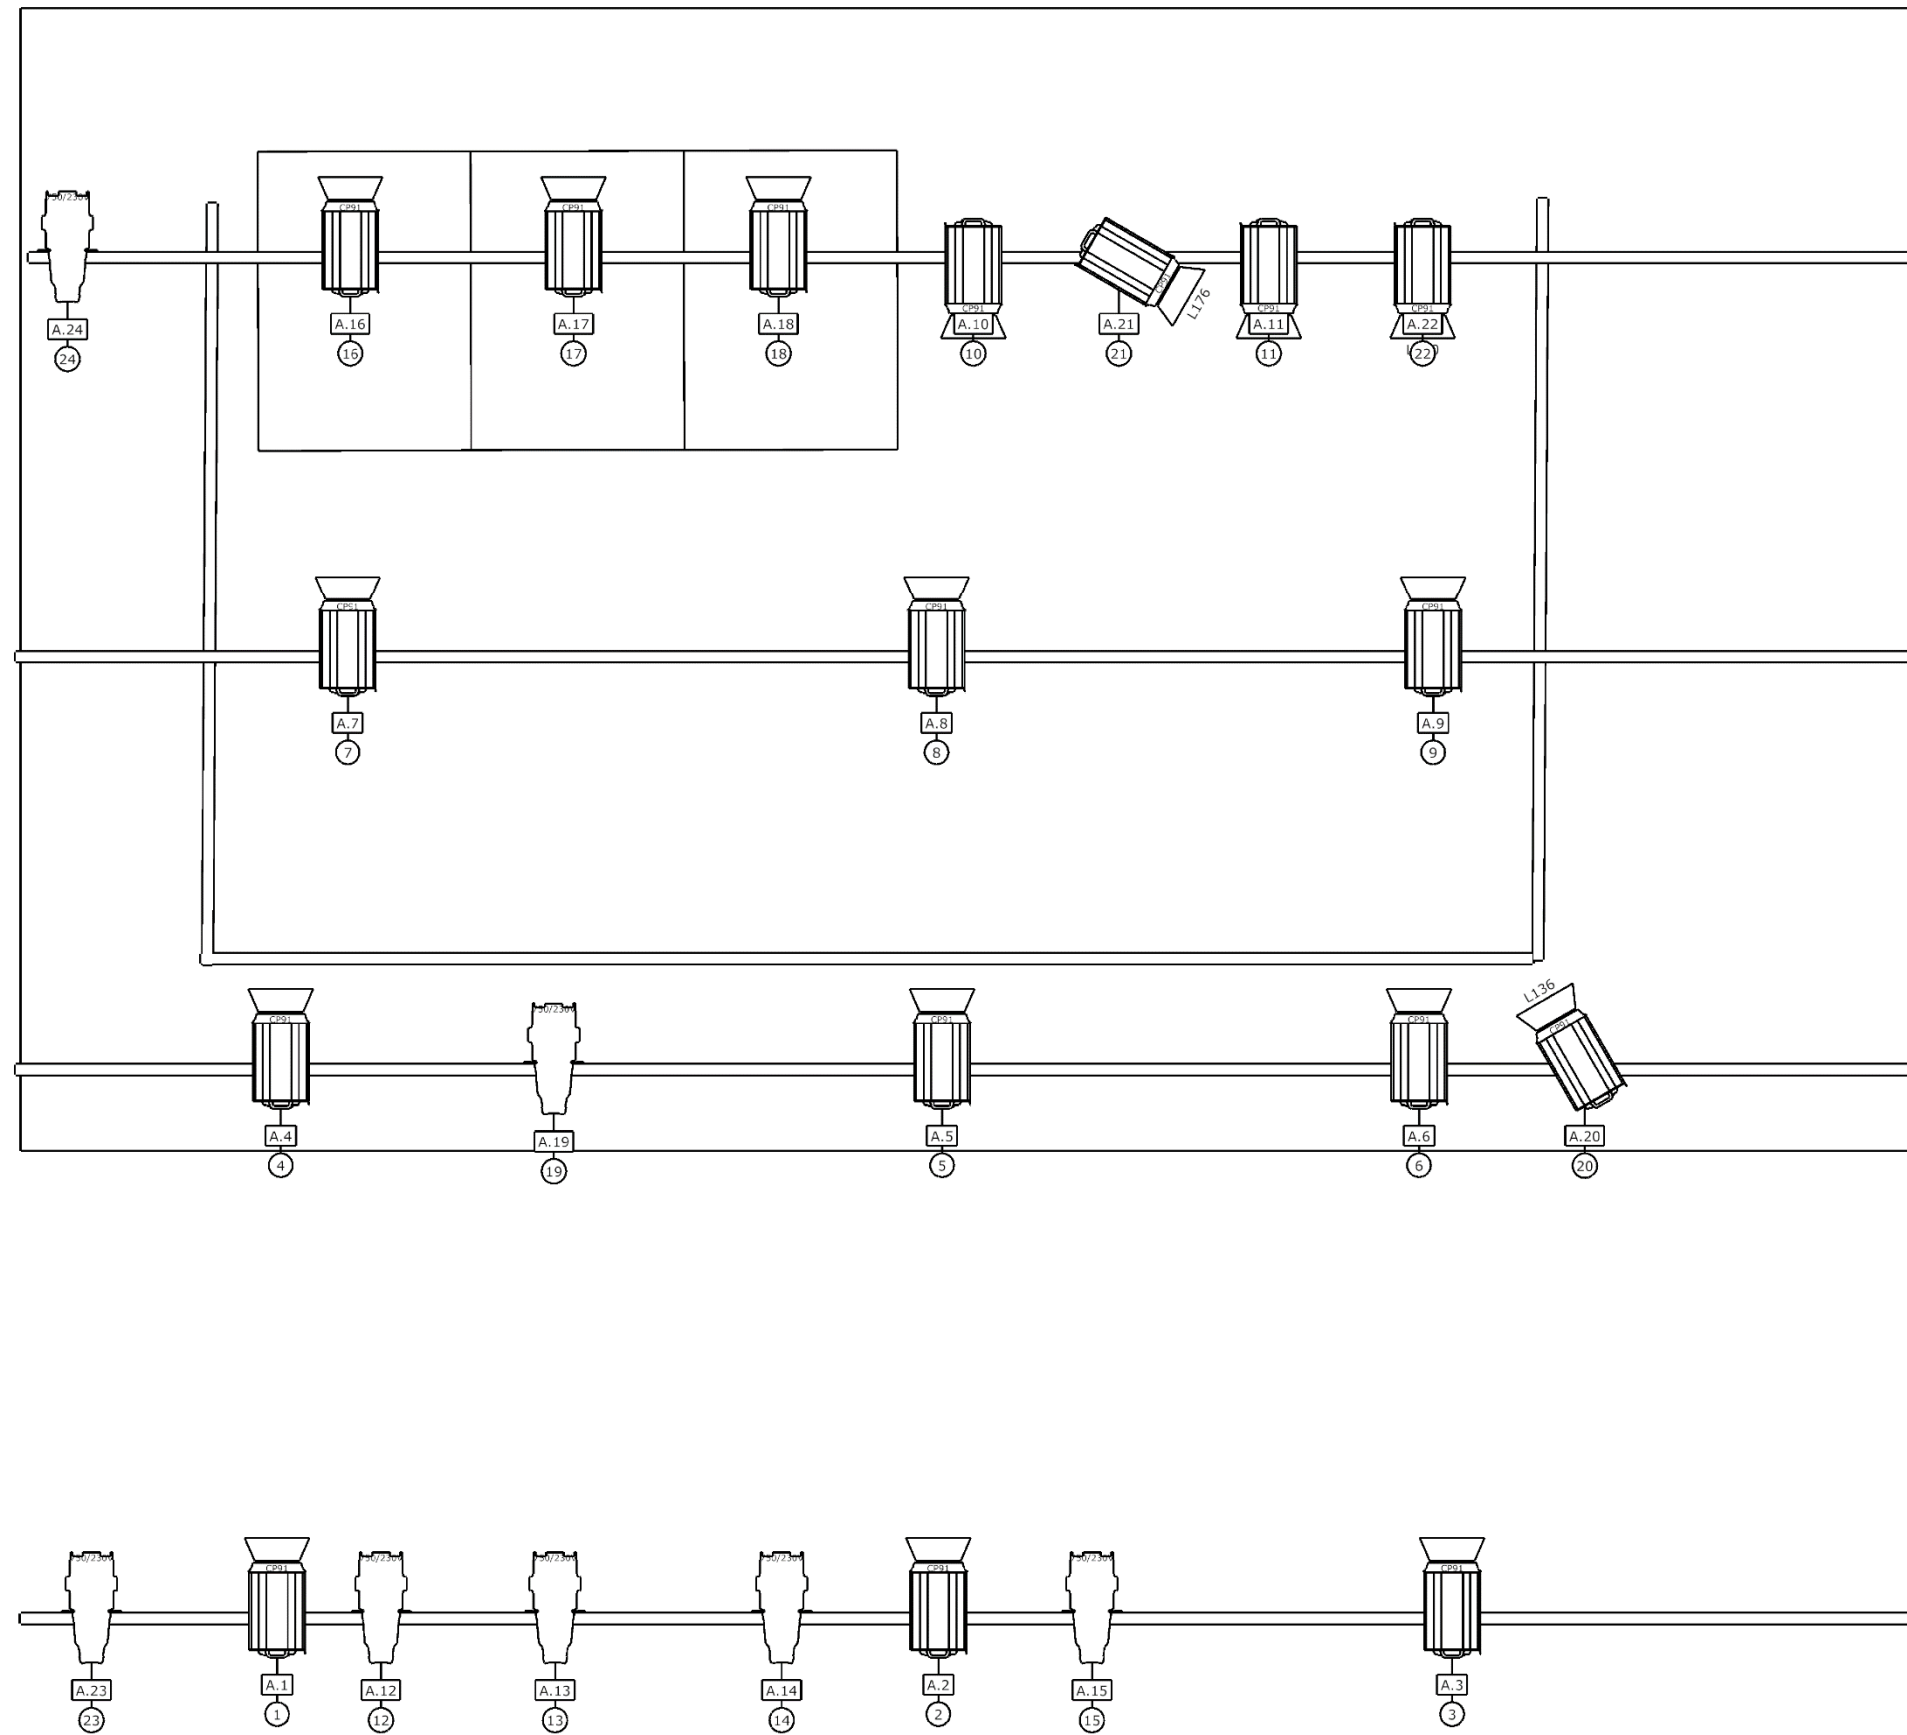

Full House Informe de Fixturas

Fixturas

Canal	Nombre	Patch	Modo	Opticas	Filtros	Accesorios	Propósito
1	Selecon Arena PC	A.1	Control	CP91		Palas	General
2	Selecon Arena PC	A.2	Control	CP91		Palas	General
3	Selecon Arena PC	A.3	Control	CP91		Palas	General
4	Selecon Arena PC	A.4	Control	CP91		Palas	General 2 termino
5	Selecon Arena PC	A.5	Control	CP91		Palas	General 2 termino
6	Selecon Arena PC	A.6	Control	CP91		Palas	General 2 termino
7	Selecon Arena PC	A.7	Control	CP91		Palas	zenital iz
8	Selecon Arena PC	A.8	Control	CP91		Palas	zenital centro
9	Selecon Arena PC	A.9	Control	CP91		Palas	Zenital der
10	Selecon Arena PC	A.10	Control	CP91		Palas	Contra
11	Selecon Arena PC	A.11	Control	CP91		Palas	Contra
12	ETC Source Four Zoom 25°-50°	A.12	Control	750/230V			frontal casa perro
13	ETC Source Four Zoom 25°-50°	A.13	Control	750/230V			frontal casa caballo
14	ETC Source Four Zoom 25°-50°	A.14	Control	750/230V			frontal casa koala
15	ETC Source Four Zoom 25°-50°	A.15	Control	750/230V			frontal casa tigre
16	Selecon Arena PC	A.16	Control	CP91		Palas	refuerzo casa perro
17	Selecon Arena PC	A.17	Control	CP91		Palas	Refuerzo casa caballo
18	Selecon Arena PC	A.18	Control	CP91		Palas	Refuerzo casa koala
19	ETC Source Four Zoom 25°-50°	A.19	Control	750/230V			refuerzo arriba de las casas
20	Selecon Arena PC	A.20	Control	CP91	L136	Palas	Fiesta Front
21	Selecon Arena PC	A.21	Control	CP91	L176	Palas	Fiesta contra
22	Selecon Arena PC	A.22	Control	CP91	L140	Palas	Fiesta contra
23	ETC Source Four Zoom 25°-50°	A.23	Control	750/230V			Puntual músico
24	ETC Source Four Zoom 25°-50°	A.24	Control	750/230V			refuerzo músico

Símbolos

Arena PC (17)

Source Four Zoom 25°-50° (7)

Escala: 1:39,74